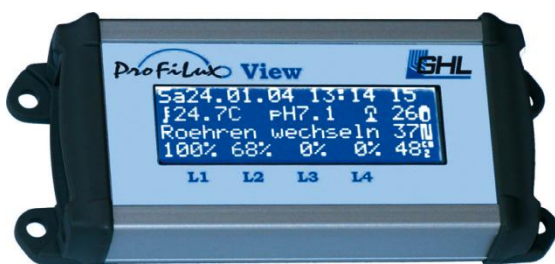

ProfiLux II Plus

ProfiLux Plus II kan alles wat de Profilux II ook kan. Plus het heeft nog meer te bieden, maar vooral in termen van besturingstechnologie.

- **Temperatuurcontrole:** Kan worden geprogrammeerd voor conventionele verwarmers, bodemverwarming en koeling; programmeerbare nachtstand, de temperatuur loopt af; **intelligente zomerschakeling** voor optimale bodemverwarming; Temperatuursensor inbegrepen
- **pH regeling:** verhoging en verlagings-aanpassing; automatische sensorkalibratie
- **Therapeutisch programma:** Bij sommige visziekten is het noodzakelijk het watertemperatuur aan te passen. ProfiLux Plus past de temperatuur geleidelijk aan. Aan het einde van de ingestelde periode is de temperatuur weer normaal.
- **Alarm:** In het geval van sensoruitval of kritieke waterwaarden wordt er een visueel- of geluidssignaal gegeven.

Optionele extra's:

- Waterniveau-controle en automatisch water verversen
- Redox, zuurstof en geleidbaarheidsmeting.
- Luchttemperatuur en Luchtvochtigheid

ProfiLux View II

ProfiLux View is de ideale oplossing in het geval waarin de ProfiLux aquariumcomputer slecht is af te lezen, of waar een permanente weergave van alle informatie met betrekking tot het aquarium nodig is. De module is aangesloten op de seriële poort van de aquarium computer.

Met deze uitbreiding worden de temperatuur, PH-waarders, herinneringsteksten, datum en tijd weergegeven.

Een geschakeld stekkerblok (niet inbegrepen bij de aquariumcomputer) is nodig om de individuele apparatuur zoals magneetkleppen, verwarming, koeling en de pompen aan te sturen.