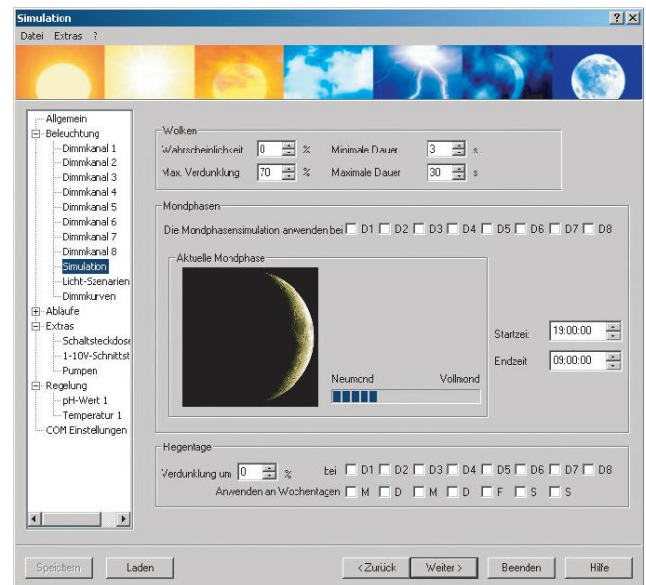

PC-Software

De aquariumcomputers uit de ProfiLux II serie kunnen aan uw PC gekoppeld worden.